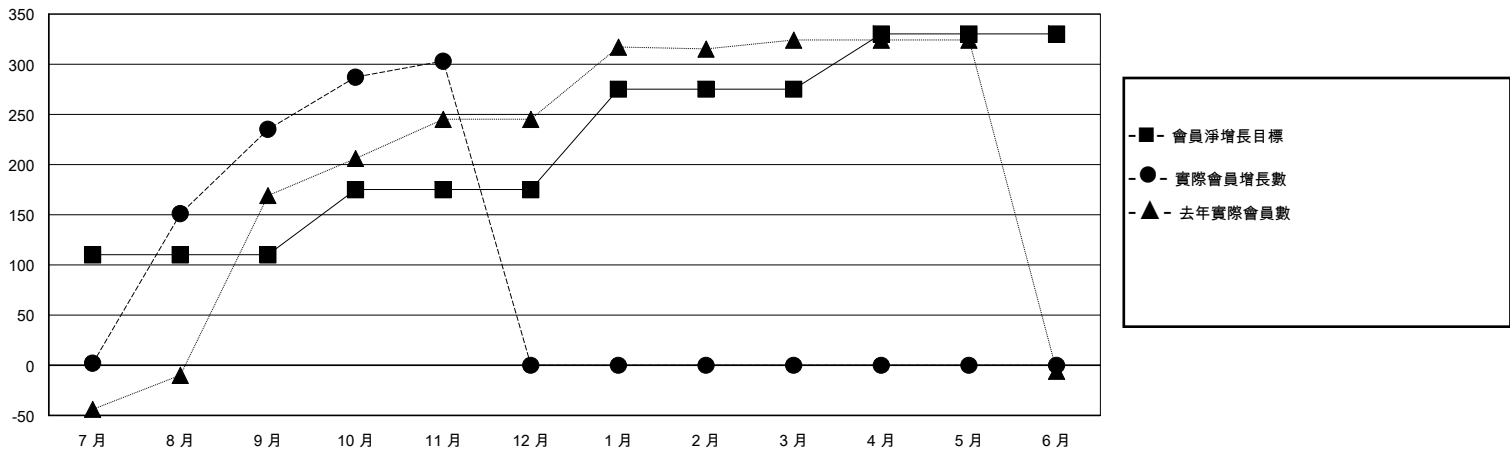

MONTHLY MEMBERSHIP PROGRESS REPORT

District 300B 2

Results as of: 11/30/2024

GMT:

地點 REP OF CHINA

GMT憲章區

分會			
成果 2024-2025			
季	新分會目標	新會	會員流失的分會
7月/8月/9月	1	0	0
10月/11月/12月	0	2	0
1月/2月/3月	1	0	0
4月/5月/6月	0	0	0

位會員@每位須繳			
成果 2024-2025			
季	會員淨增長目標	實際會員增長數	實際退會會員 (包括轉會)
7月/8月/9月	110	247	5
10月/11月/12月	65	71	3
1月/2月/3月	100	0	0
4月/5月/6月	55	0	0

目標與實際新會累積

目標和實際會員累積

已取消的分會: 0	52 CLUBS OF 66 增添1位或以上的新會員	性別分佈	
放棄的會員		男	1,762 (69.51%)
過世	1	女	773 (30.49%)
分會已取消	0	總計家庭單位會員數	
其他	7	0	
總計	8	支付減半會費的家庭會員	
		0	