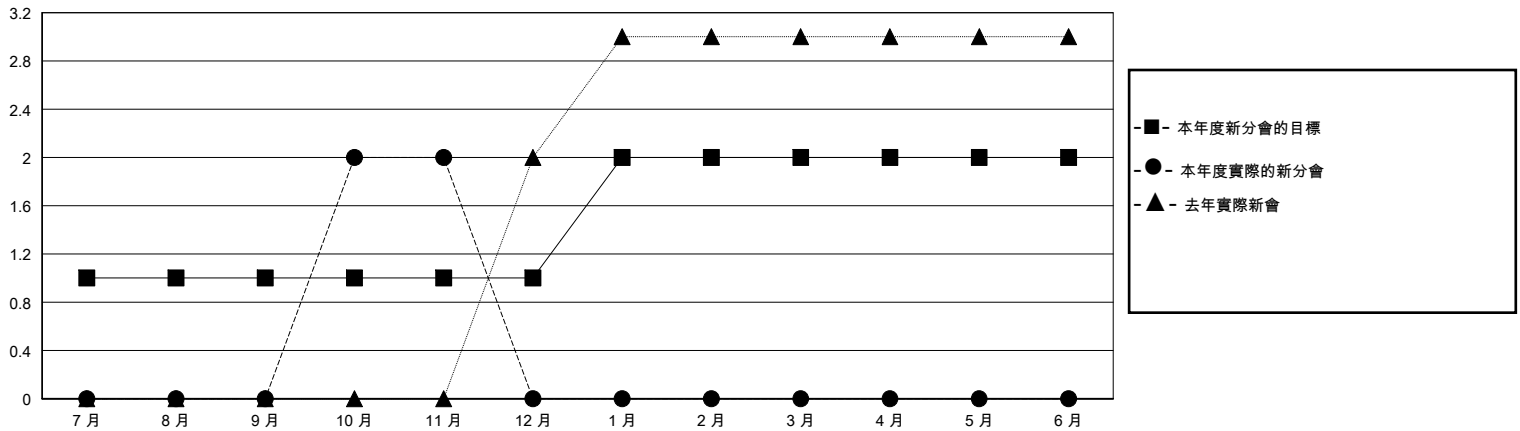

MONTHLY MEMBERSHIP PROGRESS REPORT

District 300B 2

Results as of: 11/30/2024

GMT:

地點 REP OF CHINA

GMT憲章區

分會			
成果 2024-2025			
季	新分會目標	新會	會員流失的分會
7月/8月/9月	1	0	0
10月/11月/12月	0	2	0
1月/2月/3月	1	0	0
4月/5月/6月	0	0	0

位會員@每位須繳			
成果 2024-2025			
季	會員淨增長目標	實際會員增長數	實際退會會員 (包括轉會)
7月/8月/9月	110	247	5
10月/11月/12月	65	71	3
1月/2月/3月	100	0	0
4月/5月/6月	55	0	0

目標與實際新會累積

目標和實際會員累積

已取消的分會: 0	52 CLUBS OF 66 增添1位或以上的新會員	性別分佈	
放棄的會員		男	1,762 (69.51%)
過世	1	女	773 (30.49%)
分會已取消	0	總計家庭單位會員數	
其他	7	0	
總計	8	支付減半會費的家庭會員	
		0	